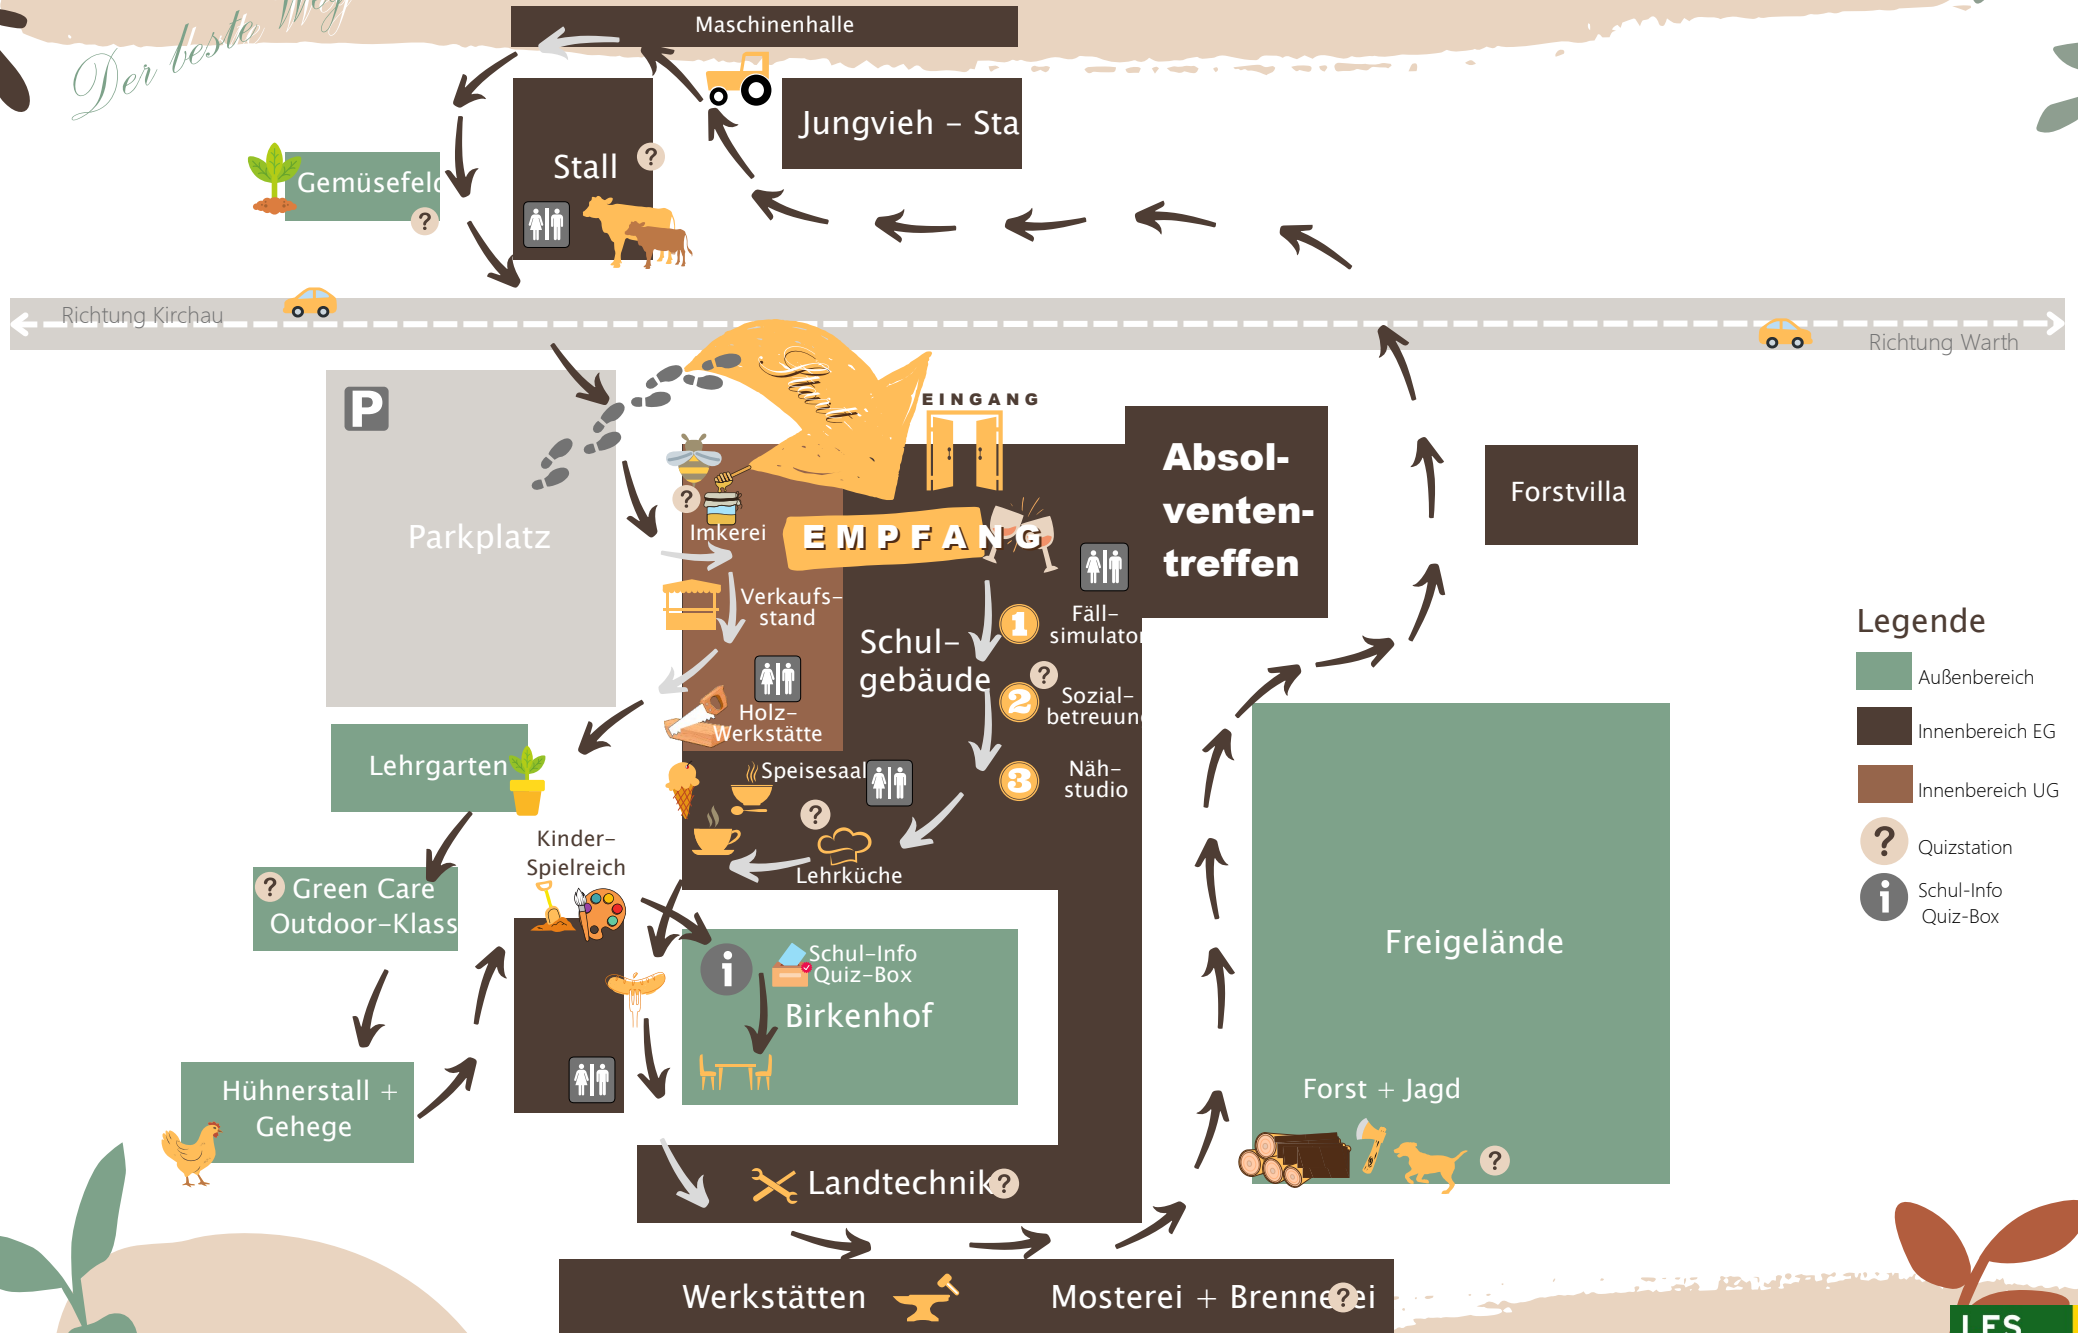

GENUSS & VIELFALT

Willkommen!!!

GENUSS & VIELFALT

Verkaufsstand
Pflegebett
Desinfektion
Gemüseschnitzen
Jourgebäck
Schauschweißen
Fällsimulator
Mostfüllen
Feldgemüse
Kälberwettlauf
Keimlingsverkostung
Grünland
Schauschmieden
Kinderschminken
Quiz

Juniorfirma
SOB
Stoffdruck
Holzbearbeitung
Schaukochen
Kaffeehaus
Green Care
Destillieren
Jagdhund
Hühner
Spannungssimulator
Wettmelken
Astungssimulator
Blumensträuße

Landwirtschaft
Metallbearbeitung
Betriebs- und Haushaltsmanagement

Sozialbetreuungsberufe
im ländlichen Raum

Schulpräsentation +
Schmankerlverkostung

LFS WARTH

25. MAI 2024
9.00 - 15.00 UHR

www.lfs-warth.ac.at

Folge uns!

GENUSS & VIELFALT

Der beste Weg zu

Legende

- Außenbereich
- Innenbereich EG
- Innenbereich UG
- ? Quizstation
- i Schul-Info Quiz-Box